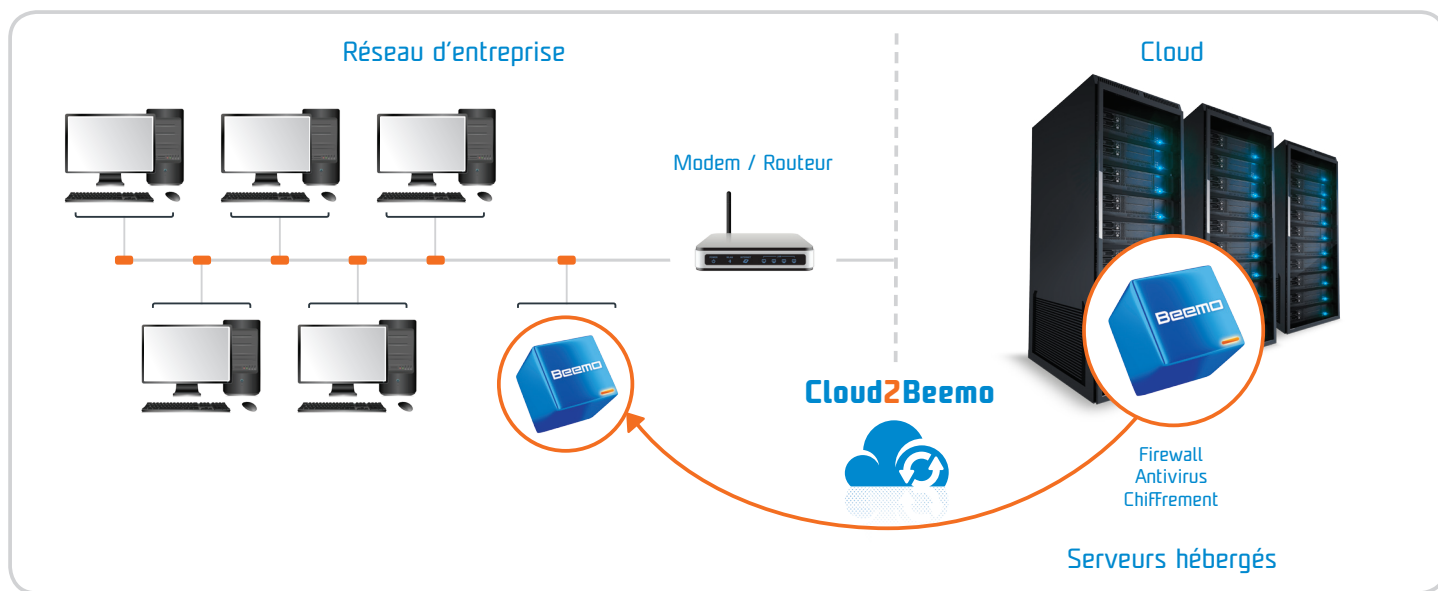

Importez et sauvegardez votre Cloud en toute sécurité

Fonctionnalités

- Compatible tous systèmes d'exploitation,
- Sauvegarde à chaud de bases de données SQL,
- Sauvegarde MS Exchange en mode feuille à feuille,
- Sauvegarde d'un nombre illimité de versions,
- Restauration Universal Bare Metal,
- Restauration 24h/24, 7j/7,
- Restauration sélective des fichiers sauvegardés,
- Restaurations illimitées.

Les clients qui nous font confiance :

Carré Blanc Distribution ■ Genapi ■ Alliance Software
Bonnet Grande Cuisine ■ La Chambre des Notaires
de Paris ■ La Fondation Jacques Chirac ■ L'Opéra de
Massy ■ Soféma ■ Le Cratère Scène Nationale d'Alès
Fédération des Apajh ■ Medlane

PROTÉGEZ
votre activité,
SAUVEGARDEZ
vos données.