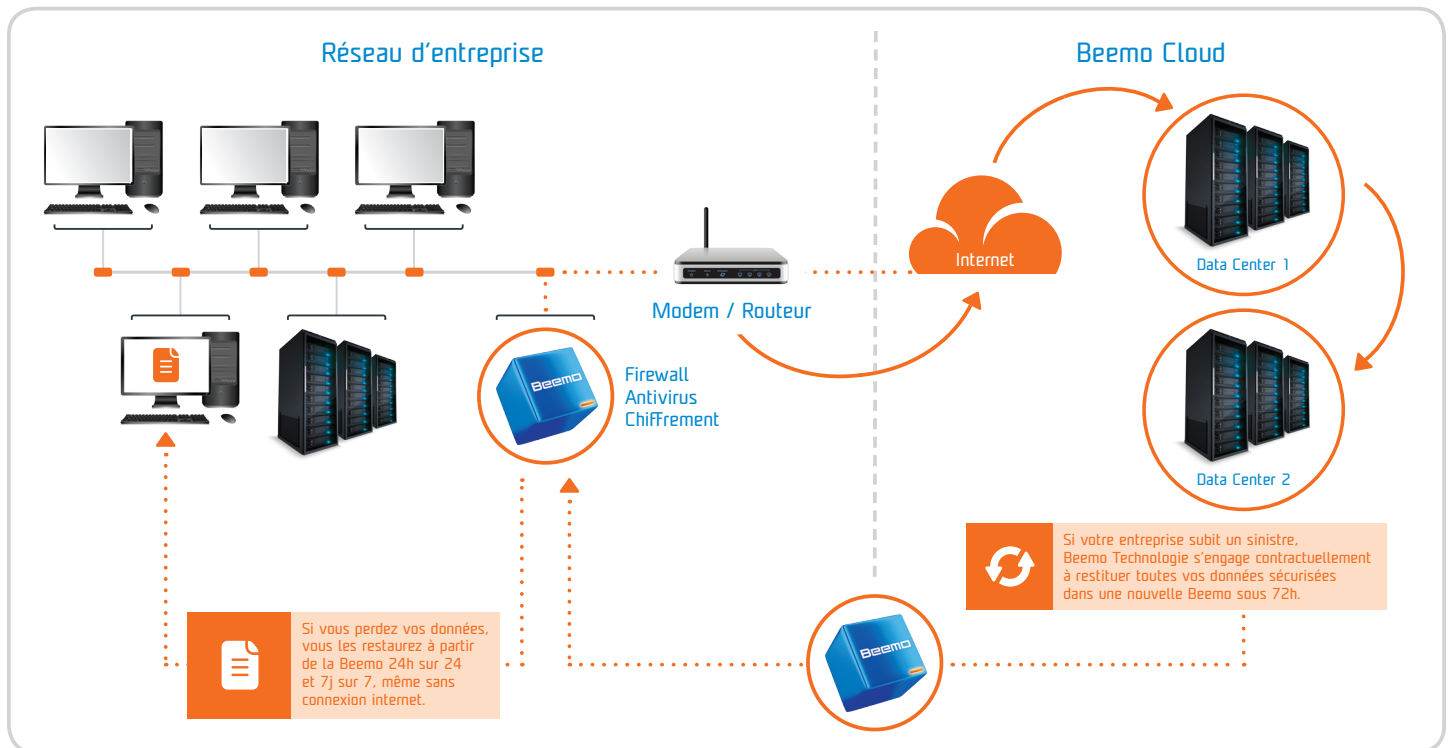

Conçue par Beemo Technologie, expert en solutions de sauvegarde informatique, **Beemo2Cloud** s'adresse à toutes les entreprises quel que soit leur volume de données à sauvegarder. Cette solution de sauvegarde, facile à mettre en œuvre et à administrer, met l'accent sur la sécurité en combinant trois niveaux de sauvegarde, garantissant ainsi la continuité de l'activité des entreprises grâce à la disponibilité constante de leur système d'information.

### Avec la triple sauvegarde Beemo, vos données sont réellement protégées

Vos données sont automatiquement sauvegardées sur 3 sites distincts :

1. sur la **Beemo** placée au sein de votre entreprise,
2. dans un premier Data Center Beemo sécurisé (Marseille),
3. dans un second Data Center Beemo sécurisé (Lyon).

### | Nos engagements

- La restauration de vos données dans une nouvelle **Beemo** sous 72h en cas de sinistre majeur;
- La sécurité, la confidentialité et l'intégrité de vos données,
- Le contrôle et le suivi quotidien de vos sauvegardes par nos équipes techniques,
- Une offre de sauvegarde évolutive en fonction de vos besoins.

### La triple sauvegarde Beemo pour assurer la sécurité des données