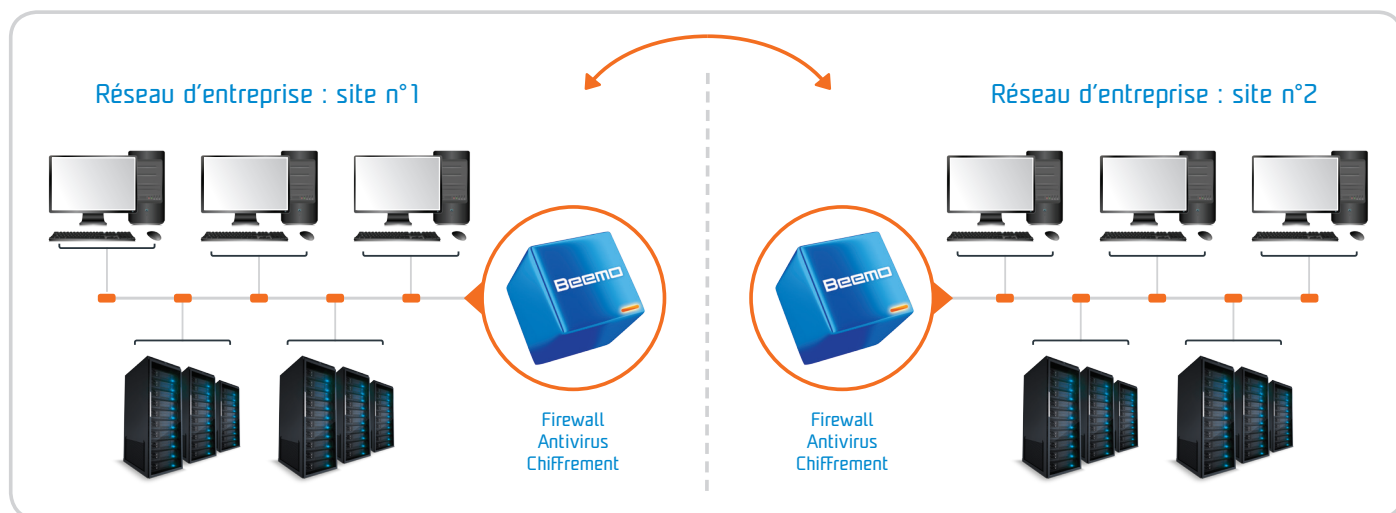

| Sauvegardez et externalisez vos données au sein de votre entreprise

| Fonctionnalités

- Compatible tous systèmes d'exploitation,
- Sauvegarde à chaud de bases de données SQL,
- Sauvegarde à chaud de machines virtuelles,
- Sauvegarde MS Exchange en mode feuille à feuille,
- Sauvegarde d'un nombre illimité de versions,
- Restauration Universal Bare Metal,
- Restauration 24h/24, 7j/7,
- Restauration sélective des fichiers sauvegardés,
- Restaurations illimitées.

Les clients qui nous font confiance :

Carré Blanc Distribution ■ Genapi ■ Alliance Software
Bonnet Grande Cuisine ■ La Chambre des Notaires
de Paris ■ La Fondation Jacques Chirac ■ L'Opéra de
Massy ■ Soféma ■ Le Cratère Scène Nationale d'Alès
Fédération des Apajh ■ Medlane

PROTÉGEZ
votre activité,
SAUVEGARDEZ
vos données.