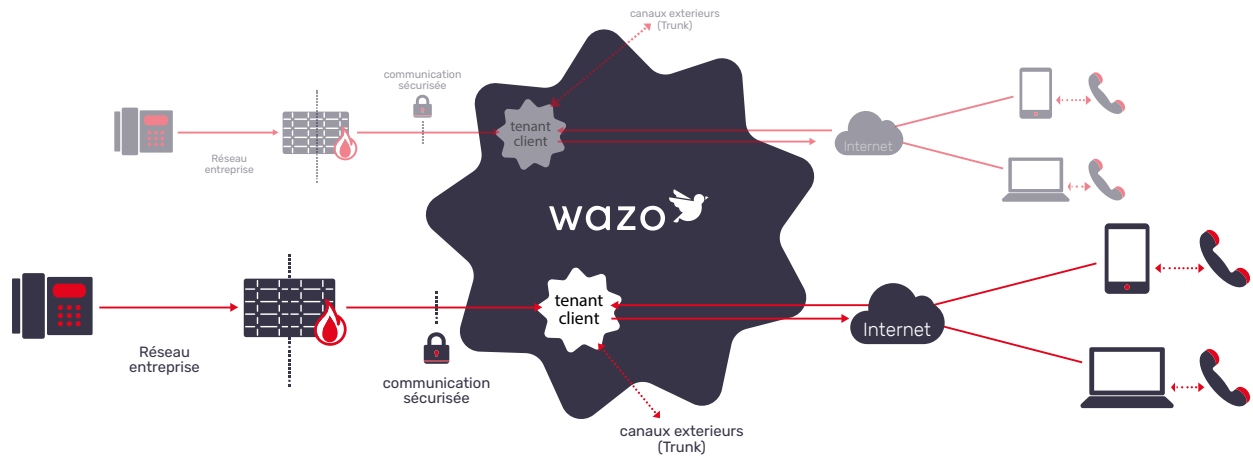

I Notre offre mutualisée

à partir de 5,00[€]HT/mois¹ par utilisateur pour une licence Voice

à partir de 8,00[€]HT/mois¹ pour une licence Communication Unifiée

Voix sur IP

Télétravail

Mobilité

Collaboration

Wazo est une solution de Communication unifiée innovante, flexible, économique.

Elle est hébergée dans l'infrastructure de nos partenaires et assure la convergence de tous les moyens de communication fixes et mobiles de l'entreprise : téléphonie, visio, messagerie instantanée et emails.

L'utilisateur dispose d'un téléphone IP et d'une interface multi-terminaux (PC, MAC, Smartphone ou Tablette) qui lui permettent d'échanger tout type d'information sans contrainte de lieu et qui peuvent se synchroniser avec ses applications email, CRM, etc.

L'entreprise peut piloter l'ensemble de ses appels entrants et sortants de manière très flexible en intégrant simplement de nouveaux utilisateurs ou de nouveaux sites.

I Canaux² (Trunk SIP)

- Au compteur : tarification à la consommation³
- En illimité : communications illimitées³
- SDA