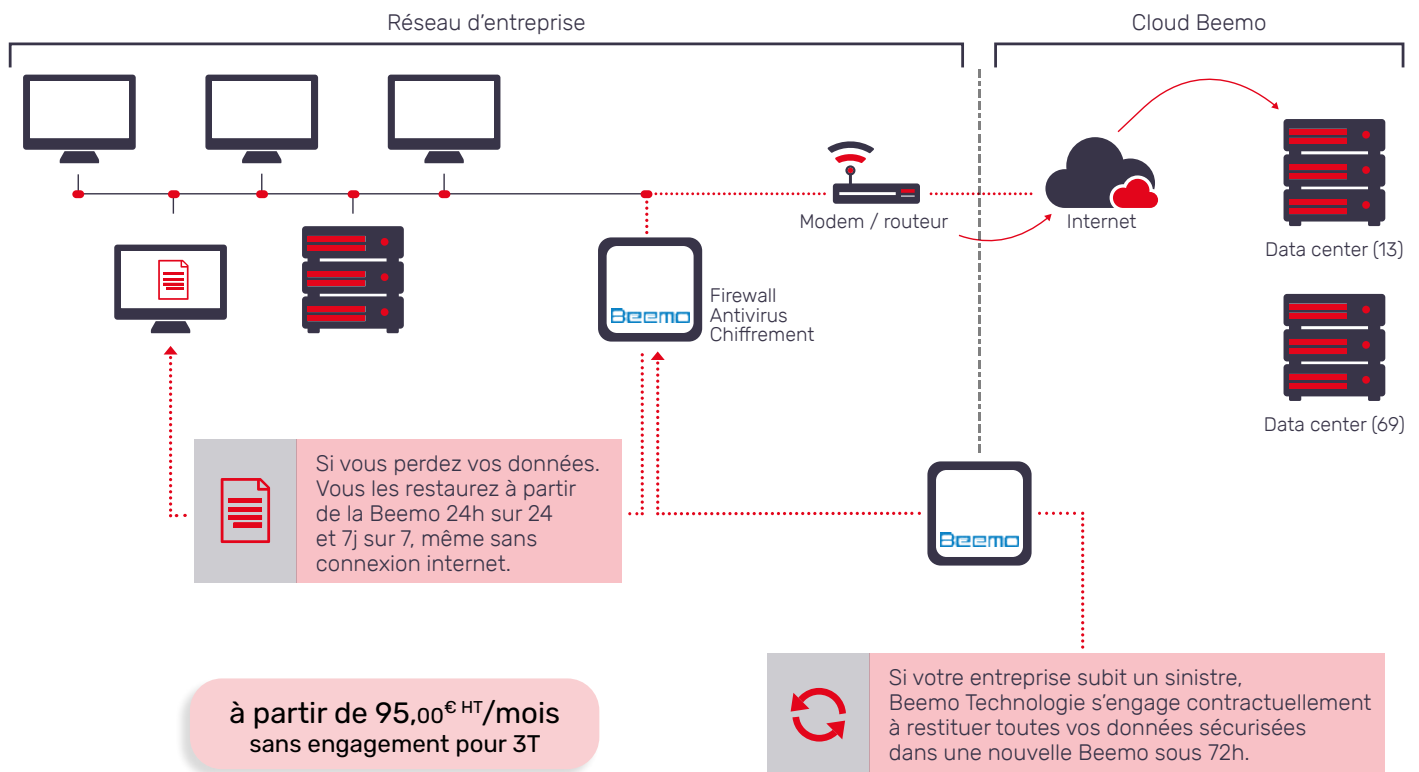

I Sauvegardez et restaurez vos données en toute simplicité

I Fonctionnalités

- Compatible tous systèmes d'exploitation,
- Sauvegarde à chaud de bases de données SQL,
- Sauvegarde à chaud de machines virtuelles,
- Sauvegarde MS Exchange en mode feuille à feuille,
- Sauvegarde d'un nombre illimité de versions,
- Sauvegarde OneDrive,
- Restauration 24h/24, 7j/7,
- Restauration sélective des fichiers sauvegardés,
- Restaurations illimitées.
- Agent de fonctionnalité fixe & nomade
- Business continuity (prochainement)

ORDINATEUR CASSÉ ? VOLÉ ? PIRATÉ ?

Restaurez l'image complète de votre ordinateur (ou serveur) à partir de votre sauvegarde Beemo en insérant simplement la clé USB Flash Rescue® dans une machine « nue ».