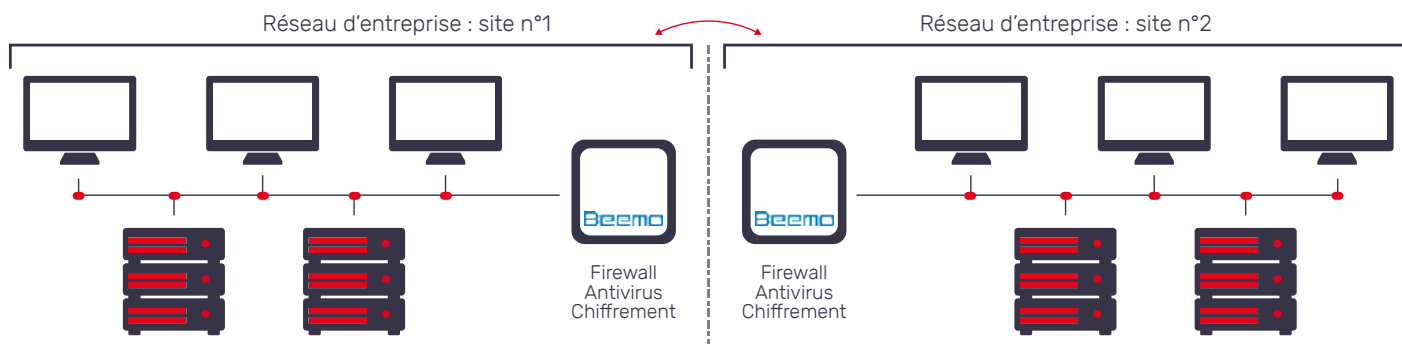

I Sauvegardez et restaurez vos données en toute simplicité

à partir de 134,00€^{HT}/mois
sans engagement pour 3T

I Fonctionnalités

- Compatible tous systèmes d'exploitation,
- Sauvegarde à chaud de bases de données SQL,
- Sauvegarde à chaud de machines virtuelles,
- Sauvegarde MS Exchange à chaud,
- Sauvegarde d'un nombre illimité de versions,
- Sauvegarde OneDrive,
- Restauration 24h/24, 7j/7,
- Restauration sélective des fichiers sauvegardés,
- Restaurations illimitées.
- Agent de fonctionnalité fixe & nomade
- Business continuity (prochainement)

ORDINATEUR CASSÉ ? VOLÉ ? PIRATÉ ?

Restaurez l'image complète de votre ordinateur (ou serveur) à partir de votre sauvegarde Beemo en insérant simplement la clé USB Flash Rescue® dans une machine « nue ».