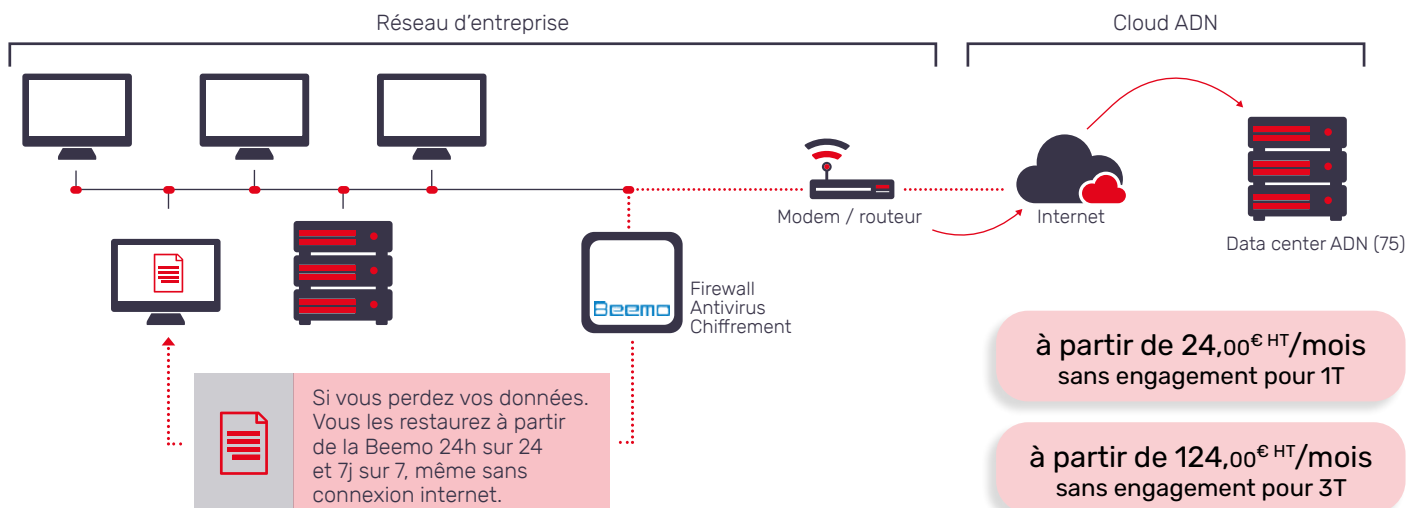

I Sauvegardez et restaurez vos données en toute simplicité

• BEEEMO TO BEEHIVE