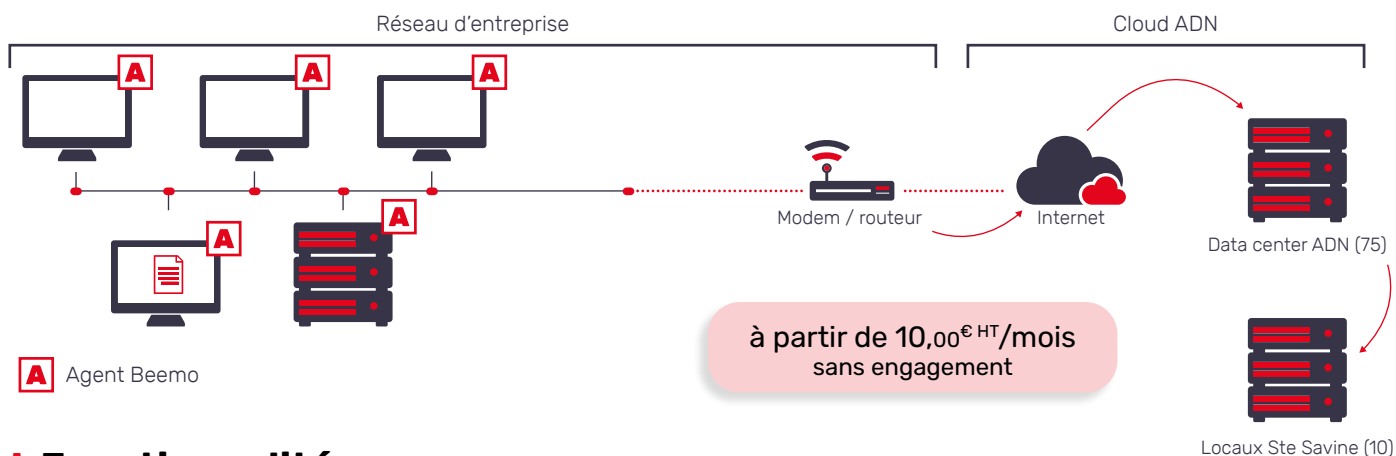

• AGENT TO BEEHIVE

I Fonctionnalités

- Compatible tous systèmes d'exploitation,
- Sauvegarde à chaud de bases de données SQL,
- Sauvegarde à chaud de machines virtuelles,
- Sauvegarde MS Exchange en mode feuille à feuille,
- Sauvegarde d'un nombre illimité de versions,
- Sauvegarde OneDrive,
- Restauration 24h/24, 7j/7,
- Restauration sélective des fichiers sauvegardés,
- Restaurations illimitées.
- Agent de fonctionnalité fixe & nomade
- Business continuity (prochainement)

ORDINATEUR CASSÉ ? VOLÉ ? PIRATÉ ?

Restaurez l'image complète de votre ordinateur (ou serveur) à partir de votre sauvegarde Beemo en insérant simplement la clé USB Flash Rescue® dans une machine « nue ».